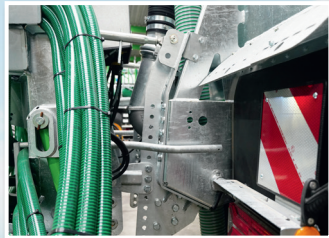

SLEEPSLANGBOMEN MET SLEUFKOUTERS - BASIC & START

NIEUW

**Gemakkelijk te monteren
op een mangat*
(tanks van alle merken)**

**of montage
op schoorzuilen**

**Bedieningsautomaat
met bedieningskastje
in de cabine.**

**• BASIC: hydraulische
inklapfunctie (in 3 delen)
• START: dubbele
inklapfunctie (in 5 delen)**

Werkbreedte BASIC = 6 of 7,5 m

Werkbreedte START = 9, 10,5 of 12 m

*Alleen Pendislide BASIC

SCAN ME

joskin.com